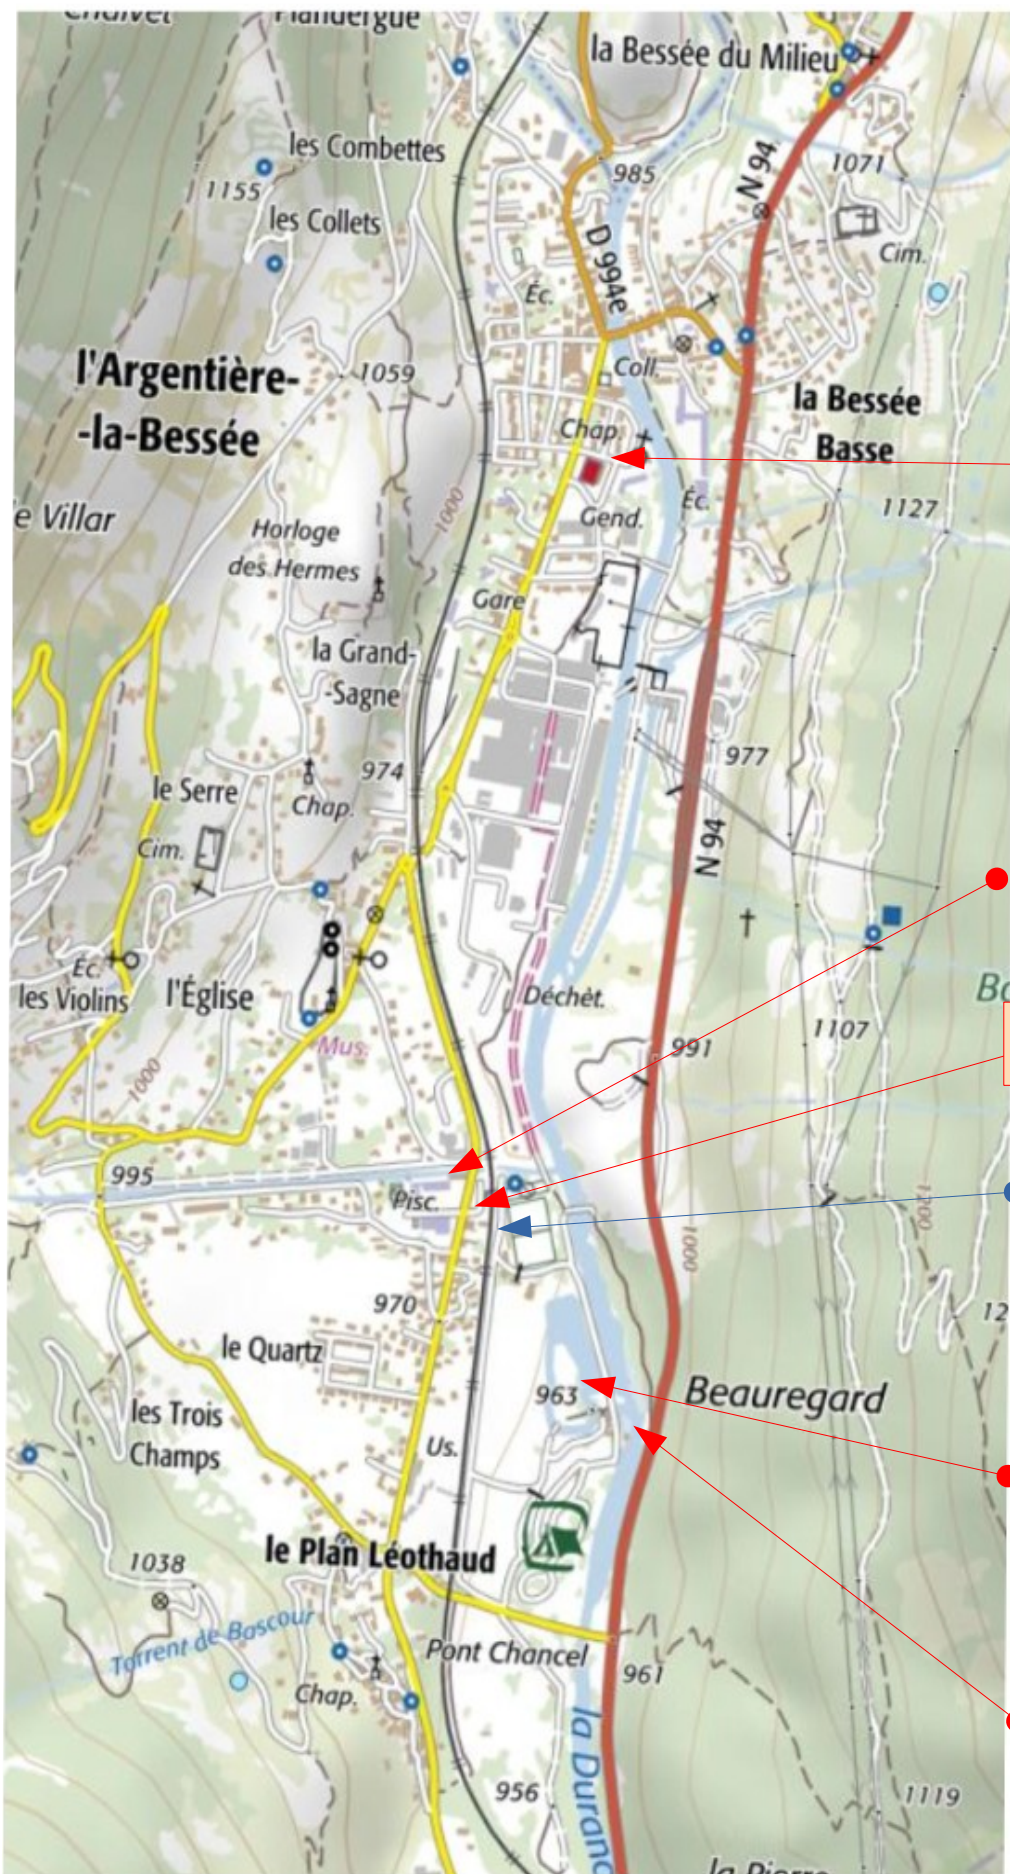

# Lieux de déroulement du Trail « Le Sourire d'Aurore » 2020

## Complexe sportif

Accueil

(remise des dossards)

Douches

WC

Départ navettes

Passage souterrain

## Plan d'eau

À partir de samedi 8h

Accueil

Arrivée

Retrait dossards

course enfants

Kinés

WC